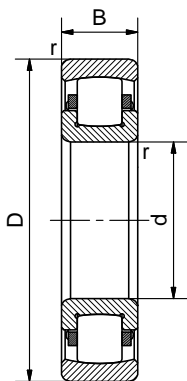

Barrel Roller Bearings

Metric Series

202, 203

Dimensions				Load Rating		AEC Bearing	K	M
mm				kN				
d	D	B	r	Dynamic (C)	Static (C ₀)			
20	47	14	1.0	20.4	19.3	20204	•	•
	52	15	1.1	27.0	24.5	20304	•	•
25	52	15	1.0	24.0	25.0	20205	•	•
	62	17	1.1	36.0	34.5	20305	•	•
30	62	16	1.0	27.5	28.5	20206	•	•
	72	19	1.1	49.0	49.0	20306	•	•
35	72	17	1.1	40.5	43.0	20207	•	•
	80	21	1.5	58.5	61.0	20307	•	•
40	80	18	1.1	49.0	53.0	20208	•	•
	90	23	1.5	76.5	81.5	20308	•	•
45	85	19	1.1	52.0	57.0	20209	•	•
	100	25	1.5	86.5	95.0	20309	•	•
50	90	20	1.1	58.5	68.0	20210	•	•
	110	27	2.0	108.0	118.0	20310	•	•
55	100	21	1.5	73.5	85.0	20211	•	•
	120	29	2.0	120.0	137.0	20311	•	•
60	110	22	1.5	85.0	100.0	20212	•	•
	130	31	2.1	146.0	170.0	20312	•	•
65	120	23	1.5	95.0	116.0	20213	•	•
	140	33	2.1	170.0	196.0	20313	•	•
70	125	24	1.5	106.0	134.0	20214	•	•
	150	35	2.1	183.0	216.0	20314	•	•
75	130	25	1.5	112.0	143.0	20215	•	•
	160	37	2.1	216.0	255.0	20315	•	•
80	140	26	2.0	125.0	163.0	20216	•	•
	170	39	2.1	245.0	285.0	20316	•	•
85	150	28	2.0	156.0	200.0	20217	•	•
	180	41	3.0	270.0	320.0	20317	•	•